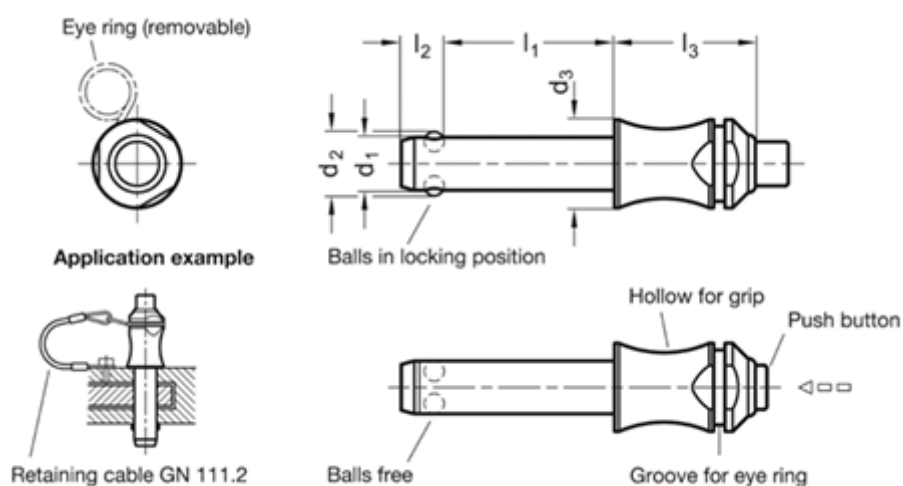

Varenummer: 20016660
Beskrivelse: E+G kuglepallås
GN 113.3-10-30

Mål

d1 -0.04/-0.08	= 10
d2	= 12
d3	= 14
l3	= 27
l1 +0.6	= 30
l2 ±1	= 9.6
Load i (N)	= 60
Vægt i (g)	= 45